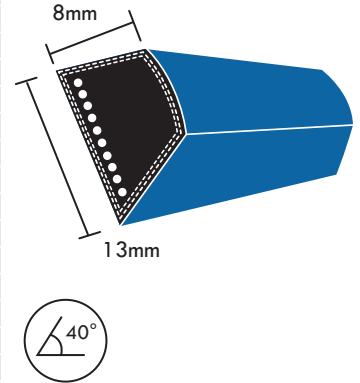

Belt Ref	Outside Length (inches)	La (mm)
DRYB-4L-K-730	73	1854
DRYB-4L-K-740	74	1880
DRYB-4L-K-750	75	1905
DRYB-4L-K-760	76	1930
DRYB-4L-K-770	77	1956
DRYB-4L-K-780	78	1981
DRYB-4L-K-785	78.5	1994
DRYB-4L-K-790	79	2007
DRYB-4L-K-800	80	2032
DRYB-4L-K-810	81	2057
DRYB-4L-K-820	82	2083
DRYB-4L-K-830	83	2108
DRYB-4L-K-840	84	2134
DRYB-4L-K-850	85	2159
DRYB-4L-K-860	86	2184
DRYB-4L-K-870	87	2210
DRYB-4L-K-880	88	2235
DRYB-4L-K-885	88.5	2248
DRYB-4L-K-890	89	2261
DRYB-4L-K-895	89.5	2273
DRYB-4L-K-900	90	2286
DRYB-4L-K-905	90.5	2299
DRYB-4L-K-910	91	2311

Belt Ref	Outside Length (inches)	La (mm)
DRYB-4L-K-920	92	2337
DRYB-4L-K-925	92.5	2350
DRYB-4L-K-930	93	2362
DRYB-4L-K-940	94	2388
DRYB-4L-K-950	95	2413
DRYB-4L-K-960	96	2438
DRYB-4L-K-970	97	2464
DRYB-4L-K-980	98	2489
DRYB-4L-K-990	99	2515
DRYB-4L-K-995	99.5	2527
DRYB-4L-K-1000	100	2540
DRYB-4L-K-1010	101	2565
DRYB-4L-K-1020	102	2591
DRYB-4L-K-1030	103	2616
DRYB-4L-K-1040	104	2642
DRYB-4L-K-1045	104.5	2654
DRYB-4L-K-1050	105	2667
DRYB-4L-K-1060	106	2692
DRYB-4L-K-1070	107	2718
DRYB-4L-K-1080	108	2743
DRYB-4L-K-1110	111	2819
DRYB-4L-K-1120	112	2845
DRYB-4L-K-1130	113	2870

Belt Ref	Outside Length (inches)	La (mm)
DRYB-4L-K-1160	116	2946
DRYB-4L-K-1200	120	3048
DRYB-4L-K-1260	126	3200
DRYB-4L-K-1390	139	3531
DRYB-4L-K-1580	158	4013