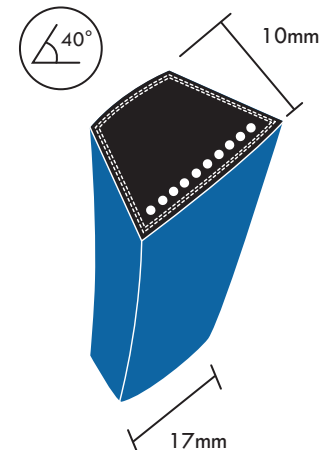

Belt Ref	Outside Length (inches)	La (mm)
DRYB-5L-K-490	49	1245
DRYB-5L-K-500	50	1270
DRYB-5L-K-510	51	1295
DRYB-5L-K-520	52	1321
DRYB-5L-K-530	53	1346
DRYB-5L-K-540	54	1372
DRYB-5L-K-550	55	1397
DRYB-5L-K-560	56	1422
DRYB-5L-K-570	57	1448
DRYB-5L-K-580	58	1473
DRYB-5L-K-590	59	1499
DRYB-5L-K-600	60	1524
DRYB-5L-K-610	61	1549
DRYB-5L-K-620	62	1575
DRYB-5L-K-630	63	1600
DRYB-5L-K-640	64	1626
DRYB-5L-K-650	65	1651
DRYB-5L-K-660	66	1676
DRYB-5L-K-670	67	1702
DRYB-5L-K-680	68	1727
DRYB-5L-K-690	69	1753
DRYB-5L-K-700	70	1778
DRYB-5L-K-710	71	1803
DRYB-5L-K-720	72	1829
DRYB-5L-K-730	73	1854
DRYB-5L-K-740	74	1880
DRYB-5L-K-750	75	1905

Belt Ref	Outside Length (inches)	La (mm)
DRYB-5L-K-760	76	1930
DRYB-5L-K-770	77	1956
DRYB-5L-K-780	78	1981
DRYB-5L-K-790	79	2007
DRYB-5L-K-800	80	2032
DRYB-5L-K-810	81	2057
DRYB-5L-K-820	82	2083
DRYB-5L-K-830	83	2108
DRYB-5L-K-840	84	2134
DRYB-5L-K-850	85	2159
DRYB-5L-K-860	86	2184
DRYB-5L-K-870	87	2210
DRYB-5L-K-880	88	2235
DRYB-5L-K-890	89	2261
DRYB-5L-K-900	90	2286
DRYB-5L-K-910	91	2311
DRYB-5L-K-920	92	2337
DRYB-5L-K-930	93	2362
DRYB-5L-K-940	94	2388
DRYB-5L-K-950	95	2413
DRYB-5L-K-960	96	2438
DRYB-5L-K-970	97	2464
DRYB-5L-K-980	98	2489
DRYB-5L-K-990	99	2515
DRYB-5L-K-1000	100	2540
DRYB-5L-K-1010	101	2565
DRYB-5L-K-1020	102	2591